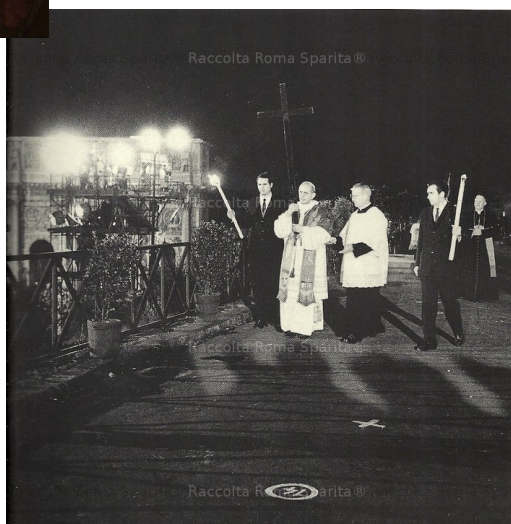

# **VIA CRUCIS** CAMMINO DI SPERANZA

*con meditazioni  
e preghiere  
di S. PAOLO VI*

**LE COMUNITA'  
PARROCCHIALI  
DI CERVENO E LOSINE**

vi **INVITANO** alla

**VIA CRUCIS da Losine a Cerveno**

**DOMENICA 31 MARZO**